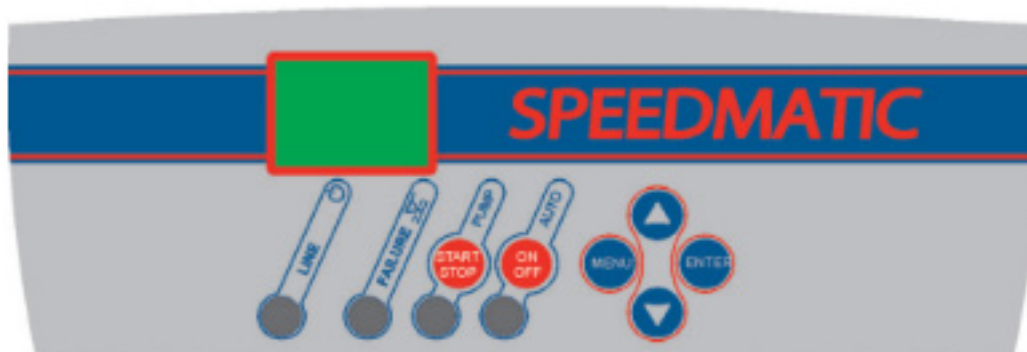

SPEEDMATIC EASY MASTER

VARIATEUR DE VITESSE

PANNEAU DE CONTRÔLE

- Inclut écran LCD multifonction, leds d'indication, bouton START-STOP

CARACTERISTIQUES FONCTIONNELLES

	12 MM
TENSION D'ENTREE (V)	1 x 230 V
TENSION DE SORTIE (V)	1 x 230 V
FREQUENCE (Hz)	50/60
INTENSITE (A)	12
PRESSION MAXI (BAR)	10
INTERFACE UTILISATEUR (ECRAN LCD)	OUI
TEMPERATURE MAXI EAU (°C)	+40°C
TEMPERATURE AMBIANTE MAXI (°C)	50°C
RACCORDEMENT	1 1/4"
INDICE DE PROTECTION	IP55
DEBIT MAXI (m³/h)	10
POIDS (KG)	2,5