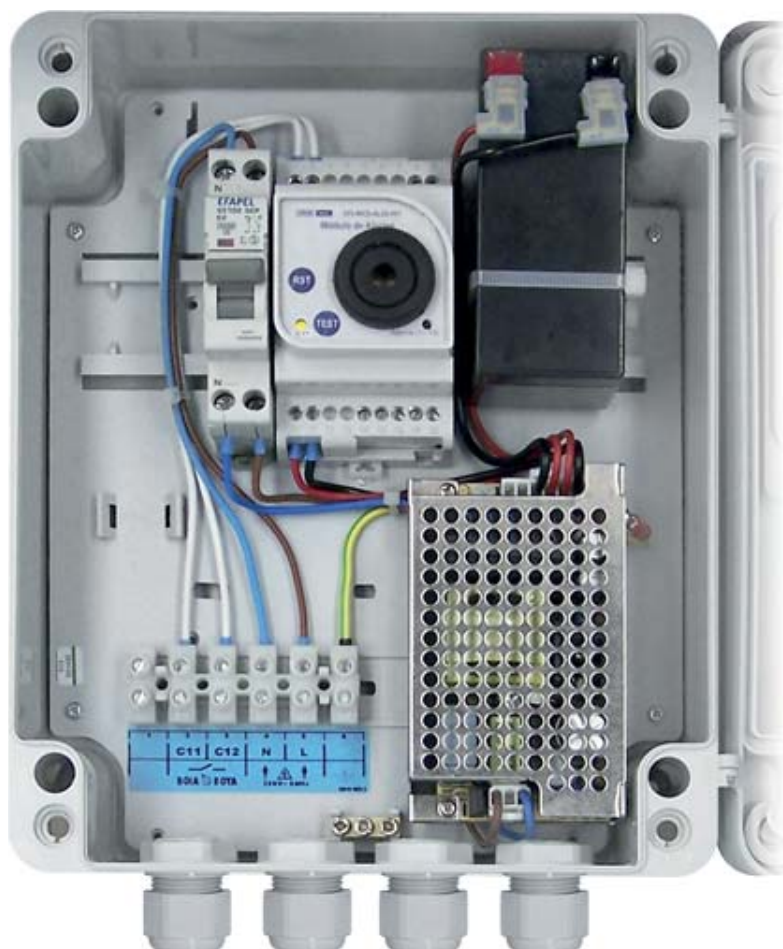

# CAB240

## Coffret d'alarme avec alimentation par secteur 240 V et batterie de secours

### Caractéristiques

- Alimentation par secteur 240 V
- Batterie rechargeable 12 V 1,3 AH avec 20h d'autonomie
- Déclenchement par régulateur de niveau
- Coffret PVC IP55
- Alarme visuelle
- Alarme sonore par buzzer (88 dB)
- Report d'alarme

#### CONSTRUCTION :

- Coffret ABS IP55
- Dimensions (L x l x h) : 200 x 110 x 250 mm
- 4 presse-étoupes