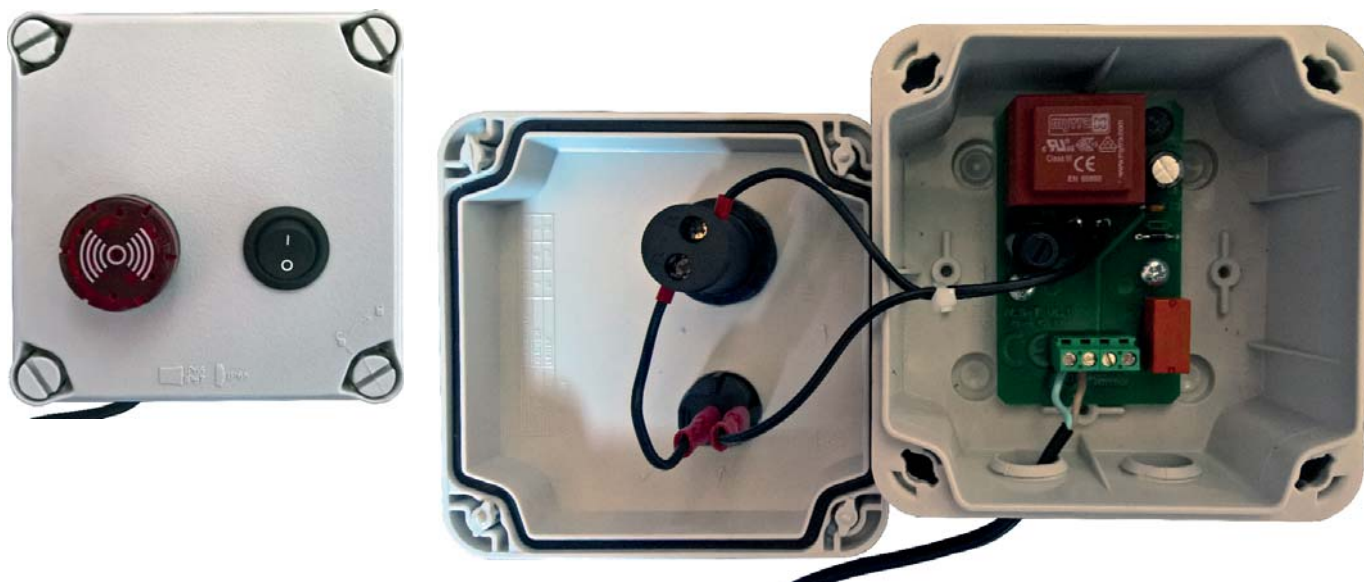

## Coffret d'alarme avec alimentation par secteur 240 V

### Caractéristiques

- Alimentation par secteur 240 V
- Déclenchement par régulateur de niveau
- Coffret PVC IP55
- Alarme visuelle
- Alarme sonore par buzzer (88 dB)

#### CONSTRUCTION :

- Coffret ABS IP55
- Dimensions (L x l x h) : 120 x 90 x 120 mm

#### CARACTERISTIQUES :

- Interrupteur de mise en marche
- Transformateur 240 V / 12 V
- Alarme visuelle
- Alarme sonore par buzzer (88 dB)
- Déclenchement par régulateur de niveau ou capteur avec sortie contact sec (détection position, passage etc)